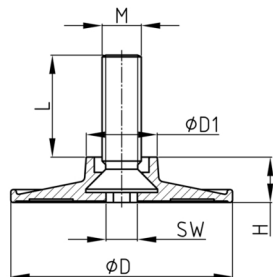

### Produktgruppe KS

Stellschrauben mit rundem Kunststofffuß aus PP

#### Material

- Fuß: Polypropylen (PP)
- Gewinde: Stahl

Bestellnummer	D	D1	H	L eff.	M	SW
	mm	mm	mm	mm		mm
KS 40 M8x20	40	16,5	10	13	M8	5
KS 40 M8x30	40	16,5	10	23	M8	5
KS 40 M8x40	40	16,5	10	33	M8	5
KS 40 M10x20	40	16,5	10	13	M10	5
KS 40 M10x30	40	16,5	10	23	M10	5
KS 40 M10x40	40	16,5	10	33	M10	5