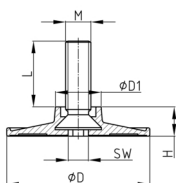

### Produktgruppe KS

Stellschrauben mit rundem Kunststofffuß aus PP

#### Material

- Fuß: Polypropylen (PP)
- Gewinde: Stahl

Bestellnummer	D	D1	H	L eff.	M	SW
	mm	mm	mm	mm		mm
KS 40 M8x20	40	16,5	10	13	M8	5
KS 40 M8x30	40	16,5	10	23	M8	5
KS 40 M8x40	40	16,5	10	33	M8	5
KS 40 M10x20	40	16,5	10	13	M10	5
KS 40 M10x30	40	16,5	10	23	M10	5
KS 40 M10x40	40	16,5	10	33	M10	5