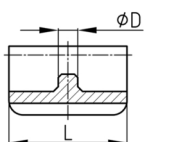

**Produktgruppe** KSGA

Klemmschalengleiter aus PP

**Standardfarben**

- schwarz

**Material**

- Grundkörper: Polypropylen (PP)

| Bestellnummer | A    | D   | D1    | H  | L  |
|---------------|------|-----|-------|----|----|
|               | mm   | mm  | mm    | mm | mm |
| KSGA 10-11    | 16,5 | 4,3 | 10-11 | 5  | 28 |
| KSGA 12-13    | 20   | 4,9 | 12-13 | 6  | 28 |
| KSGA 14-15    | 23   | 4,9 | 14-15 | 7  | 28 |
| KSGA 15-16    | 26   | 5,8 | 15-16 | 8  | 28 |