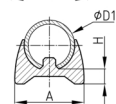

**Produktgruppe** KSGA

Klemmschalengleiter aus PP

**Standardfarben**

- schwarz

**Material**

- Grundkörper: Polypropylen (PP)

| Bestellnummer | A    | D   | D1    | H  | L  |
|---------------|------|-----|-------|----|----|
|               | mm   | mm  | mm    | mm | mm |
| KSGA 10-11    | 16,5 | 4,3 | 10-11 | 5  | 28 |
| KSGA 12-13    | 20   | 4,9 | 12-13 | 6  | 28 |
| KSGA 14-15    | 23   | 4,9 | 14-15 | 7  | 28 |
| KSGA 15-16    | 26   | 5,8 | 15-16 | 8  | 28 |