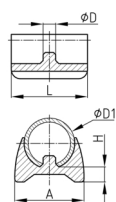

Produktgruppe KSGA

Klemmschalengleiter aus PP

Standardfarben

- schwarz

Material

- Grundkörper: Polypropylen (PP)

Bestellnummer	A	D	D1	H	L
	mm	mm	mm	mm	mm
KSGA 10-11	16,5	4,3	10-11	5	28
KSGA 12-13	20	4,9	12-13	6	28
KSGA 14-15	23	4,9	14-15	7	28
KSGA 15-16	26	5,8	15-16	8	28