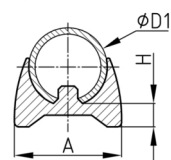

**Produktgruppe** KSGA

Klemmschalengleiter aus PP

**Standardfarben**

- schwarz

**Material**

- Grundkörper: Polypropylen (PP)

| Bestellnummer | A    | D   | D1    | H  | L  |
|---------------|------|-----|-------|----|----|
|               | mm   | mm  | mm    | mm | mm |
| KSGA 10-11    | 16,5 | 4,3 | 10-11 | 5  | 28 |
| KSGA 12-13    | 20   | 4,9 | 12-13 | 6  | 28 |
| KSGA 14-15    | 23   | 4,9 | 14-15 | 7  | 28 |
| KSGA 15-16    | 26   | 5,8 | 15-16 | 8  | 28 |