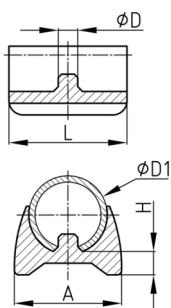

Produktgruppe KSGA

Klemmschalengleiter aus PP

Standardfarben

- schwarz

Material

- Grundkörper: Polypropylen (PP)

Bestellnummer	A	D	D1	H	L
	mm	mm	mm	mm	mm
KSGA 10-11	16,5	4,3	10-11	5	28
KSGA 12-13	20	4,9	12-13	6	28
KSGA 14-15	23	4,9	14-15	7	28
KSGA 15-16	26	5,8	15-16	8	28