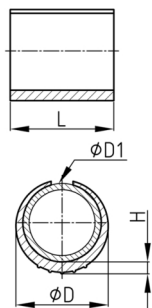

Produktgruppe SPOZ

Klemmschalengleiter ohne Zapfen aus PE für Rundrohre

Standardfarben

- schwarz

Material

- Grundkörper: Polyethylen (PE)

Bestellnummer	D	D1	H	L
	mm	mm	mm	mm
SPOZ 14-16	18,5	14-16	3,5	18
SPOZ 16-18	20,5	16-18	3,5	19
SPOZ 18-20	22	18-20	3,5	20
SPOZ 20-22	24,5	20-22	4	22
SPOZ 24-26	28	24-26	4	25
SPOZ 28-30	32	28-30	5,5	30