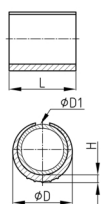

Produktgruppe SPOZ

Klemmschalengleiter ohne Zapfen aus PE für Rundrohre

Standardfarben

- schwarz

Material

- Grundkörper: Polyethylen (PE)

Bestellnummer	D	D1	H	L
	mm	mm	mm	mm
SPOZ 14-16	18,5	14-16	3,5	18
SPOZ 16-18	20,5	16-18	3,5	19
SPOZ 18-20	22	18-20	3,5	20
SPOZ 20-22	24,5	20-22	4	22
SPOZ 24-26	28	24-26	4	25
SPOZ 28-30	32	28-30	5,5	30