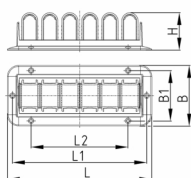

**Produktgruppe** KHT

Kabelführung aus ABS

**Standardfarben**

- schwarz

**Material**

- ABS

- S = selbstklebend

Bestellnummer	B	B1	H	L	L1	L2
	mm	mm	mm	mm	mm	mm
KHT 6	65	54	42	155	144	104
KHT 6 S	65	54	42	155	144	104
KHT 4	65	54	42	110	99	59
KHT 4 S	65	54	42	110	99	59