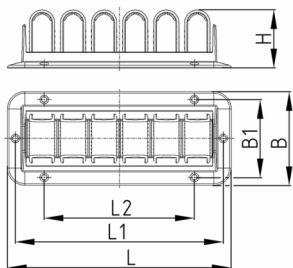

Produktgruppe KHT

Kabelführung aus ABS

Standardfarben

- schwarz

Material

- ABS

- S = selbstklebend

Bestellnummer	B	B1	H	L	L1	L2
	mm	mm	mm	mm	mm	mm
KHT 6	65	54	42	155	144	104
KHT 6 S	65	54	42	155	144	104
KHT 4	65	54	42	110	99	59
KHT 4 S	65	54	42	110	99	59