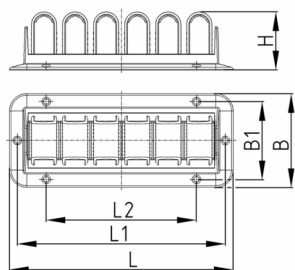

**Produktgruppe** KHT

Kabelführung aus ABS

**Standardfarben**

- schwarz

**Material**

- ABS

- S = selbstklebend

Bestellnummer	B	B1	H	L	L1	L2
	mm	mm	mm	mm	mm	mm
KHT 6	65	54	42	155	144	104
KHT 6 S	65	54	42	155	144	104
KHT 4	65	54	42	110	99	59
KHT 4 S	65	54	42	110	99	59