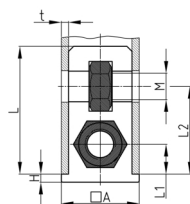

### Produktgruppe SEQM2

Schraub-Eckverbinder aus PA mit Bund für Vierkantrohre und zwei glanzverzinkten Sechskantmuttern

#### Material

- Grundkörper: Polyamid (PA)
- Gewinde: Stahl verzinkt

Bestellnummer	A	H	L	L1	L2	M	t
	mm	mm	mm	mm	mm		mm
SEQM2 20x20x1,5 M8	20	2	42	10	25	M8	1,5
SEQM2 20x20x2 M8	20	2	42	10	27	M8	2
SEQM2 25x25x1,5 M8	25	2	43	12,5	27	M8	1,5
SEQM2 25x25x1,5 M10	25	2	42	12,5	30	M10	1,5
SEQM2 30x30x1,25 M10	30	1,5	43	15	33	M10	1,25
SEQM2 30x30x1,5 M8	30	4	40	15	32	M8	1,5
SEQM2 30x30x2 M8	30	3	41	15	33	M8	2
SEQM2 30x30x2 M10	30	2	43	15	33	M10	2