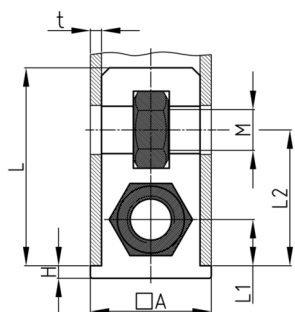

### Produktgruppe SEQM2

Schraub-Eckverbinder aus PA mit Bund für Vierkantrohre und zwei glanzverzinkten Sechskantmuttern

#### Material

- Grundkörper: Polyamid (PA)
- Gewinde: Stahl verzinkt

Bestellnummer	A	H	L	L1	L2	M	t
	mm	mm	mm	mm	mm		mm
SEQM2 20x20x1,5 M8	20	2	42	10	25	M8	1,5
SEQM2 20x20x2 M8	20	2	42	10	27	M8	2
SEQM2 25x25x1,5 M8	25	2	43	12,5	27	M8	1,5
SEQM2 25x25x1,5 M10	25	2	42	12,5	30	M10	1,5
SEQM2 30x30x1,25 M10	30	1,5	43	15	33	M10	1,25
SEQM2 30x30x1,5 M8	30	4	40	15	32	M8	1,5
SEQM2 30x30x2 M8	30	3	41	15	33	M8	2
SEQM2 30x30x2 M10	30	2	43	15	33	M10	2