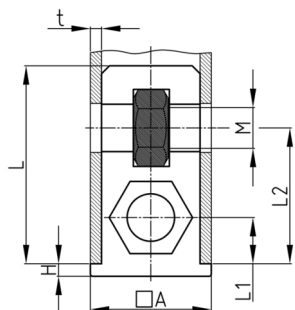

### Produktgruppe SEQMH

Schraub-Eckverbinder aus PA mit Bund für Vierkantrohre und glanzverzinkter Sechskantmutter (hinten)

#### Material

- Grundkörper: Polyamid (PA)
- Gewinde: Stahl verzinkt

Bestellnummer	A	H	L	L1	L2	M	t
	mm	mm	mm	mm	mm		mm
SEQMH 20x20x1,5 M8	20	2	42	10	25	M8	1,5
SEQMH 20x20x2 M8	20	2	42	10	27	M8	2
SEQMH 25x25x1,5 M8	25	2	43	12,5	27	M8	1,5
SEQMH 25x25x1,5 M10	25	2	42	12,5	30	M10	1,5
SEQMH 30x30x1,25 M10	30	1,5	43	15	33	M10	1,25
SEQMH 30x30x1,5 M8	30	4	40	15	32	M8	1,5
SEQMH 30x30x2 M8	30	3	41	15	33	M8	2
SEQMH 30x30x2 M10	30	2	43	15	33	M10	2