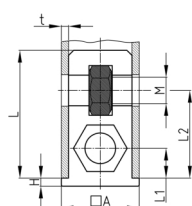

Produktgruppe SEQMH

Schraub-Eckverbinder aus PA mit Bund für Vierkantrohre und glanzverzinkter Sechskantmutter (hinten)

Standardfarben

- schwarz

Material

- Grundkörper: Polyamid (PA)
- Gewinde: Stahl verzinkt

Bestellnummer	A	H	L	L1	L2	M	t
	mm	mm	mm	mm	mm		mm
SEQMH 20x20x1,5 M8	20	2	42	10	25	M8	1,5
SEQMH 20x20x2 M8	20	2	42	10	27	M8	2
SEQMH 25x25x1,5 M8	25	2	43	12,5	27	M8	1,5
SEQMH 25x25x1,5 M10	25	2	42	12,5	30	M10	1,5
SEQMH 30x30x1,25 M10	30	1,5	43	15	33	M10	1,25
SEQMH 30x30x1,5 M8	30	4	40	15	32	M8	1,5
SEQMH 30x30x2 M8	30	3	41	15	33	M8	2
SEQMH 30x30x2 M10	30	2	43	15	33	M10	2