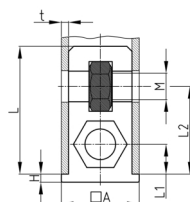

### Produktgruppe SEQMH

Schraub-Eckverbinder aus PA mit Bund für Vierkantrohre und glanzverzinkter Sechskantmutter (hinten)

#### Material

- Grundkörper: Polyamid (PA)
- Gewinde: Stahl verzinkt

Bestellnummer	A	H	L	L1	L2	M	t
	mm	mm	mm	mm	mm		mm
SEQMH 20x20x1,5 M8	20	2	42	10	25	M8	1,5
SEQMH 20x20x2 M8	20	2	42	10	27	M8	2
SEQMH 25x25x1,5 M8	25	2	43	12,5	27	M8	1,5
SEQMH 25x25x1,5 M10	25	2	42	12,5	30	M10	1,5
SEQMH 30x30x1,25 M10	30	1,5	43	15	33	M10	1,25
SEQMH 30x30x1,5 M8	30	4	40	15	32	M8	1,5
SEQMH 30x30x2 M8	30	3	41	15	33	M8	2
SEQMH 30x30x2 M10	30	2	43	15	33	M10	2