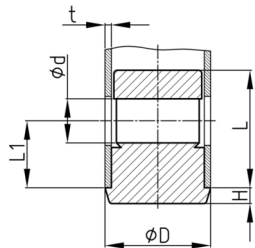

Produktgruppe EVRUB

Eckverbinder mit Bund aus PA für Rundrohre (Auftragsbezogene Fertigung! Mindestmenge bitte anfragen)

Standardfarben

- schwarz

Material

- Grundkörper: Polyamid (PA)

Produktinformationen

- Bund für stirnseitigen Rohrabschluss
- Auftragsbezogene Fertigung! Mindestmenge bitte anfragen.
- Befestigungen für Rollen mit Steckstift in senkrecht stehenden Rohren
- Montage von Rollen oder Füßen mit Bolzen ohne Gewinde an waagrecht verlaufenden Rohren.

Bestellnummer	D	d	H	L	L1	t
	mm	mm	mm	mm	mm	mm
EVRUB 25x1,5 Ø11	25	11	3	34,5	25	1,5