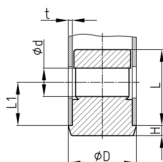

Produktgruppe EVRUB

Eckverbinder mit Bund aus PA für Rundrohre (Auftragsbezogene Fertigung! Mindestmenge bitte anfragen)

Standardfarben

- schwarz

Material

- Grundkörper: Polyamid (PA)

Produktinformationen

- Bund für stirnseitigen Rohrabschluss
- Auftragsbezogene Fertigung! Mindestmenge bitte anfragen.
- Befestigungen für Rollen mit Steckstift in senkrecht stehenden Rohren
- Montage von Rollen oder Füßen mit Bolzen ohne Gewinde an waagrecht verlaufenden Rohren.

Bestellnummer	D	d	H	L	L1	t
	mm	mm	mm	mm	mm	mm
EVRUB 25x1,5 Ø11	25	11	3	34,5	25	1,5