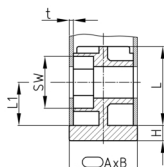

Produktgruppe SVBO

Schraub-Eckverbinder mit Bund aus PA für Ovalrohre, Sechskantmutter einlegbar

Standardfarben

- schwarz

Material

- Grundkörper: Polyamid (PA)

Produktinformationen

- Für flach aufliegende Rohre
- Bund für stirnseitigen Rohrabschluss
- Auftragsbezogene Fertigung bei einzelnen Artikelgrößen! Mindestmenge bitte anfragen.
- Befestigung von Rollen oder Stellfüßen an waagrecht liegenden Rohren.

Bestellnummer	A	B	H	L	L1	SW	t
	mm	mm	mm	mm	mm	mm	mm
SVBO 30x15x1,5 M8	30	15	5	30	15	13	1,5
SVBO 50x25x2 M8	50	25	5	36	22	13	2
SVBO 50x25x2 M10	50	25	5	36	22	17	2
SVBO 60x30x2 M10	60	30	5	36	22	17	2