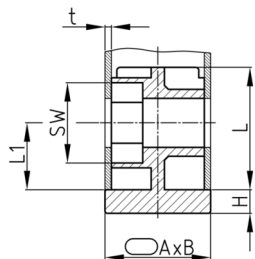

Produktgruppe SVBO

Schraub-Eckverbinder mit Bund aus PA für Ovalrohre, Sechskantmutter einlegbar

Standardfarben

- schwarz

Material

- Grundkörper: Polyamid (PA)

Produktinformationen

- Für flach aufliegende Rohre
- Bund für stirnseitigen Rohrabschluss
- Auftragsbezogene Fertigung bei einzelnen Artikelgrößen! Mindestmenge bitte anfragen.
- Befestigung von Rollen oder Stellfüßen an waagrecht liegenden Rohren.

Bestellnummer	A	B	H	L	L1	SW	t
	mm	mm	mm	mm	mm	mm	mm
SVBO 30x15x1,5 M8	30	15	5	30	15	13	1,5
SVBO 50x25x2 M8	50	25	5	36	22	13	2
SVBO 50x25x2 M10	50	25	5	36	22	17	2
SVBO 60x30x2 M10	60	30	5	36	22	17	2