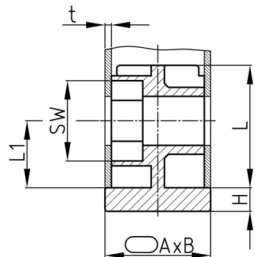

Produktgruppe SVBO

Schraub-Eckverbinder mit Bund aus PA für Ovalrohre, Sechskantmutter einlegbar

Standardfarben

- schwarz

Material

- Grundkörper: Polyamid (PA)

Produktinformationen

- Für flach aufliegende Rohre
- Bund für stirnseitigen Rohrabschluss
- Auftragsbezogene Fertigung bei einzelnen Artikelgrößen! Mindestmenge bitte anfragen.
- Befestigung von Rollen oder Stellfüßen an waagrecht liegenden Rohren.

Bestellnummer	A	B	H	L	L1	SW	t
	mm	mm	mm	mm	mm	mm	mm
SVBO 30x15x1,5 M8	30	15	5	30	15	13	1,5
SVBO 50x25x2 M8	50	25	5	36	22	13	2
SVBO 50x25x2 M10	50	25	5	36	22	17	2
SVBO 60x30x2 M10	60	30	5	36	22	17	2