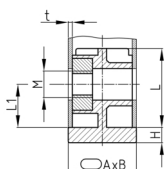

### Produktgruppe SVBOM

Schraub-Eckverbinder mit Bund aus PA für Ovalrohre und glanzverzinkter Sechskantmutter

#### Produktinformationen

- Für flach aufliegende Rohre
- Bund für stirnseitigen Rohrabschluss
- Auftragsbezogene Fertigung bei einzelnen Artikelgrößen! Mindestmenge bitte anfragen.
- DIN 985 = mit Sicherungsmutter aus Stahl, glanzverzinkt
- Befestigung von Rollen oder Stellfüßen an waagrecht liegenden Rohren.

Bestellnummer	A	B	H	L	L1	M	t
	mm	mm	mm	mm	mm		mm
SVBOM 30x15x1,5 M8	30	15	5	30	15	M8	1,5
SVBOM 50x25x2 M8	50	25	5	36	22	M8	2
SVBOM 50x25x2 M8 DIN 985	50	25	5	36	22	M8	2
SVBOM 50x25x2 M10	50	25	5	36	22	M10	2
SVBOM 60x30x2 M10	60	30	5	36	22	M10	2