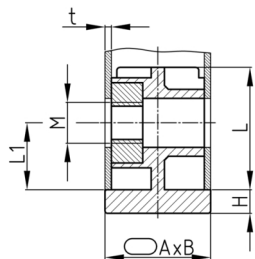

Produktgruppe SVBOM

Schraub-Eckverbinder mit Bund aus PA für Ovalrohre und glanzverzinkter Sechskantmutter

Standardfarben

- schwarz

Material

- Grundkörper: Polyamid (PA)
- Gewinde: Stahl verzinkt

Produktinformationen

- Für flach aufliegende Rohre
- Bund für stirnseitigen Rohrabschluss
- Auftragsbezogene Fertigung bei einzelnen Artikelgrößen! Mindestmenge bitte anfragen.
- DIN 985 = mit Sicherungsmutter aus Stahl, glanzverzinkt
- Befestigung von Rollen oder Stellfüßen an waagrecht liegenden Rohren.

Bestellnummer	A	B	H	L	L1	M	t
	mm	mm	mm	mm	mm		mm
SVBOM 30x15x1,5 M8	30	15	5	30	15	M8	1,5
SVBOM 50x25x2 M8	50	25	5	36	22	M8	2
SVBOM 50x25x2 M8 DIN 985	50	25	5	36	22	M8	2
SVBOM 50x25x2 M10	50	25	5	36	22	M10	2
SVBOM 60x30x2 M10	60	30	5	36	22	M10	2