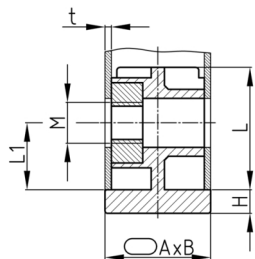

### Produktgruppe SVBOM

Schraub-Eckverbinder mit Bund aus PA für Ovalrohre und glanzverzinkter Sechskantmutter

#### Produktinformationen

- Für flach aufliegende Rohre
- Bund für stirnseitigen Rohrabschluss
- Auftragsbezogene Fertigung bei einzelnen Artikelgrößen! Mindestmenge bitte anfragen.
- DIN 985 = mit Sicherungsmutter aus Stahl, glanzverzinkt
- Befestigung von Rollen oder Stellfüßen an waagrecht liegenden Rohren.

Bestellnummer	A	B	H	L	L1	M	t
	mm	mm	mm	mm	mm		mm
SVBOM 30x15x1,5 M8	30	15	5	30	15	M8	1,5
SVBOM 50x25x2 M8	50	25	5	36	22	M8	2
SVBOM 50x25x2 M8 DIN 985	50	25	5	36	22	M8	2
SVBOM 50x25x2 M10	50	25	5	36	22	M10	2
SVBOM 60x30x2 M10	60	30	5	36	22	M10	2