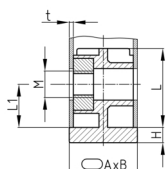

Produktgruppe SVBOM

Schraub-Eckverbinder mit Bund aus PA für Ovalrohre und glanzverzinkter Sechskantmutter

Standardfarben

- schwarz

Material

- Grundkörper: Polyamid (PA)
- Gewinde: Stahl verzinkt

Produktinformationen

- Für flach aufliegende Rohre
- Bund für stirnseitigen Rohrabschluss
- Auftragsbezogene Fertigung bei einzelnen Artikelgrößen! Mindestmenge bitte anfragen.
- DIN 985 = mit Sicherungsmutter aus Stahl, glanzverzinkt
- Befestigung von Rollen oder Stellfüßen an waagrecht liegenden Rohren.

Bestellnummer	A	B	H	L	L1	M	t
	mm	mm	mm	mm	mm		mm
SVBOM 30x15x1,5 M8	30	15	5	30	15	M8	1,5
SVBOM 50x25x2 M8	50	25	5	36	22	M8	2
SVBOM 50x25x2 M8 DIN 985	50	25	5	36	22	M8	2
SVBOM 50x25x2 M10	50	25	5	36	22	M10	2
SVBOM 60x30x2 M10	60	30	5	36	22	M10	2