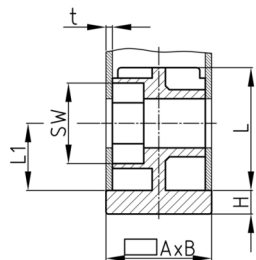

Produktgruppe SVF

Schraub-Eckverbinder aus PA mit Bund für Rechteckrohre, Sechskantmutter einlegbar (Auftragsbezogene Fertigung! Mindestmenge bitte anfragen)

Standardfarben

- schwarz

Material

- Grundkörper: Polyamid (PA)

Produktinformationen

- Für flach aufliegende Rohre
- Mit Bund für seitlichen Rohrabschluss
- Auftragsbezogene Fertigung! Mindestmenge bitte anfragen.
- Befestigung von Rollen oder Stellfüßen an waagrecht liegenden Rohren.

Bestellnummer	A	B	H	L	L1	SW	t
	mm	mm	mm	mm	mm	mm	mm
SVF 30x20x2 M8	30	20	2,5	37	51	13	2
SVF 50x25x2 M10	50	25	5	36	22	17	2