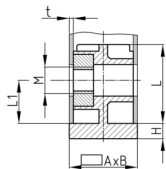

### Produktgruppe SVFM

Schraub-Eckverbinder aus PA mit Bund für Rechteckrohre und glanzverzinkter Sechskantmutter (Auftragsbezogene Fertigung! Mindestmenge bitte anfragen)

#### Produktinformationen

- Für flach aufliegende Rohre
- Bund für stirnseitigen Rohrabschluss
- Auftragsbezogene Fertigung! Mindestmenge bitte anfragen.
- Befestigung von Rollen oder Stellfüßen an waagrecht liegenden Rohren.

Bestellnummer	A	B	H	L	L1	M	t
	mm	mm	mm	mm	mm		mm
SVFM 30x20x2 M8	30	20	2,5	37	15	M8	2
SVFM 50x25x2 M10	50	25	5	36	22	M10	2