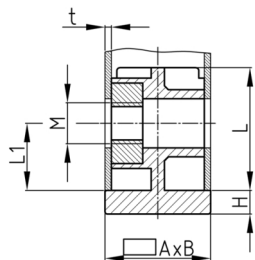

### Produktgruppe SVFM

Schraub-Eckverbinder aus PA mit Bund für Rechteckrohre und glanzverzinkter Sechskantmutter (Auftragsbezogene Fertigung! Mindestmenge bitte anfragen)

#### Produktinformationen

- Für flach aufliegende Rohre
- Bund für stirnseitigen Rohrabschluss
- Auftragsbezogene Fertigung! Mindestmenge bitte anfragen.
- Befestigung von Rollen oder Stellfüßen an waagrecht liegenden Rohren.

Bestellnummer	A	B	H	L	L1	M	t
	mm	mm	mm	mm	mm		mm
SVFM 30x20x2 M8	30	20	2,5	37	15	M8	2
SVFM 50x25x2 M10	50	25	5	36	22	M10	2