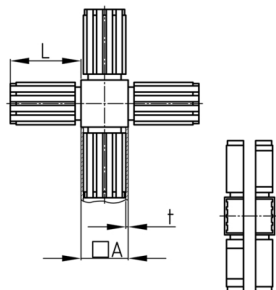

### Produktgruppe KVK

Steckverbinder (Kreuz) aus PA für Vierkantrohre

#### Produktinformationen

- Zweiteilig, ohne Kern
- Zweiteilige Varianten werden unmontiert geliefert.
- Der nach der Montage sichtbare Würfel hat eine Kantenlänge von 20, 25 oder 30 mm.

Bestellnummer	A	L	t
	mm	mm	mm
KVK 20x1,5	20	36	1,5
KVK 25x1,5	25	54	1,5
KVK 30x2	30	47	2