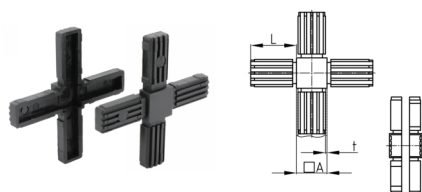

### Produktgruppe KVK

Steckverbinder (Kreuz) aus PA für Vierkantrohre

#### Produktinformationen

- Zweiteilig, ohne Kern
- Zweiteilige Varianten werden unmontiert geliefert.
- Der nach der Montage sichtbare Würfel hat eine Kantenlänge von 20, 25 oder 30 mm.

Bestellnummer	A	L	t
	mm	mm	mm
KVK 20x1,5	20	36	1,5
KVK 25x1,5	25	54	1,5
KVK 30x2	30	47	2