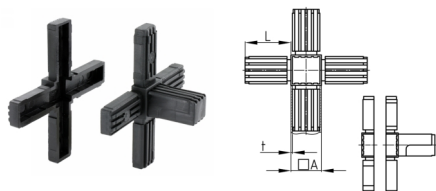

### Produktgruppe KVKA

Steckverbinder (Kreuz) aus PA für Vierkantrohr mit Abgang

#### Produktinformationen

- Zweiteilig, ohne Kern
- Zweiteilige Varianten werden unmontiert geliefert.
- Der nach der Montage sichtbare Würfel hat eine Kantenlänge von 20, 25 oder 30 mm.

Bestellnummer	A	L	t
	mm	mm	mm
KVKA 20x1,5	20	36	1,5
KVKA 25x1,5	25	50	1,5
KVKA 30x2	30	47	2