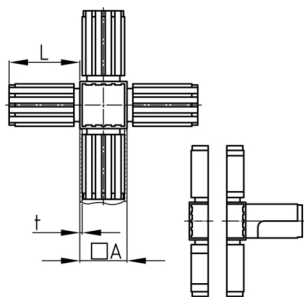

### Produktgruppe KVKA

Steckverbinder (Kreuz) aus PA für Vierkantrohr mit Abgang

#### Material

- Grundkörper: Polyamid (PA)

#### Produktinformationen

- Zweiteilig, ohne Kern
- Zweiteilige Varianten werden unmontiert geliefert.
- Der nach der Montage sichtbare Würfel hat eine Kantenlänge von 20, 25 oder 30 mm.

Bestellnummer	A	L	t
	mm	mm	mm
KVKA 20x1,5	20	36	1,5
KVKA 25x1,5	25	50	1,5
KVKA 30x2	30	47	2