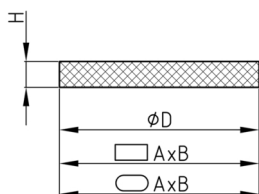

Produktgruppe FZK/Q

Quadratische selbstklebende Filzplättchen

Standardfarben

- grau meliert

Material

- Wollfilz
- Acrylatkleber

- Die Artikel haben eine geschützte/abgedeckte Klebefläche.
- Die hohe Klebkraft des Acrylatklebers kann durch eine ca. 1-1,5 mm tiefe Aufnahmetasche vor Scherkräften geschützt werden.
- Abstandhalter / Füßchen für Geräte und Apparate
- Auf- und Zwischenlagen für Gestelle, Rahmen und Fassungen

Bestellnummer	A	B	H
	mm	mm	mm
FZK 16x16	16	16	4
FZK 21x21	21	21	4
FZK 26x26	26	26	4
FZK 31x31	31	31	4