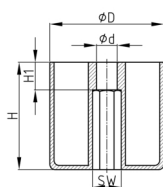

Produktgruppe MBFH

MöbelfüÙe aus Polypropylen mit Innensechskant

Standardfarben

- schwarz

Material

- Polypropylen (PP)

- F = der Innensechskant hat eine geringere Tiefe

Bestellnummer	D	d	H	H1	SW
	mm	mm	mm	mm	mm
MBFH 50x20	50	8	20	10	13
MBFH 50x30	50	8	30	10	13
MBFH 50x34	50	8	34	22	13
MBFH 50x40	50	8	40	10	13
MBFH 50x50	50	8	50	22	13
MBFH 60x40 F	60	8	40	30	13
MBFH 60x50 F	60	8	50	40	13
MBFH 75x60 F	75	8	60	30	13
MBFH 80x40	80	8	40	10	13
MBFH 80x50	80	8	50	10	13
MBFH 80x60	80	8	60	10	13
MBFH 80x80	80	8	80	10	13
MBFH 90x35 F	90	8	35	10	17