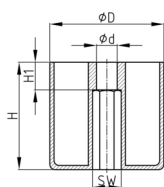

Produktgruppe MBFH

MöbelfüÙe aus Polypropylen mit Innensechskant

Standardfarben

- schwarz

Material

- Polypropylen (PP)

- F = der Innensechskant hat eine geringere Tiefe

Bestellnummer	D	d	H	H1	SW
	mm	mm	mm	mm	mm
MBFH 50x20	50	8	20	10	13
MBFH 50x30	50	8	30	10	13
MBFH 50x34	50	8	34	22	13
MBFH 50x40	50	8	40	10	13
MBFH 50x50	50	8	50	22	13
MBFH 60x40 F	60	8	40	30	13
MBFH 60x50 F	60	8	50	40	13
MBFH 75x60 F	75	8	60	30	13
MBFH 80x40	80	8	40	10	13
MBFH 80x50	80	8	50	10	13
MBFH 80x60	80	8	60	10	13
MBFH 80x80	80	8	80	10	13
MBFH 90x35 F	90	8	35	10	17