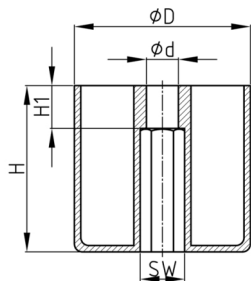

Produktgruppe MBFH

MöbelfüÙe aus Polypropylen mit Innensechskant

Standardfarben

- schwarz

Material

- Polypropylen (PP)

- F = der Innensechskant hat eine geringere Tiefe

Bestellnummer	D	d	H	H1	SW
	mm	mm	mm	mm	mm
MBFH 50x20	50	8	20	10	13
MBFH 50x30	50	8	30	10	13
MBFH 50x34	50	8	34	22	13
MBFH 50x40	50	8	40	10	13
MBFH 50x50	50	8	50	22	13
MBFH 60x40 F	60	8	40	30	13
MBFH 60x50 F	60	8	50	40	13
MBFH 75x60 F	75	8	60	30	13
MBFH 80x40	80	8	40	10	13
MBFH 80x50	80	8	50	10	13
MBFH 80x60	80	8	60	10	13
MBFH 80x80	80	8	80	10	13
MBFH 90x35 F	90	8	35	10	17