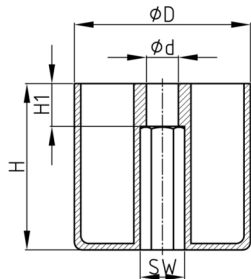

Produktgruppe MBFH

MöbelfüÙe aus Polypropylen mit Innensechskant

Standardfarben

- schwarz

Material

- Polypropylen (PP)

- F = der Innensechskant hat eine geringere Tiefe

Bestellnummer	D	d	H	H1	SW
	mm	mm	mm	mm	mm
MBFH 50x20	50	8	20	10	13
MBFH 50x30	50	8	30	10	13
MBFH 50x34	50	8	34	22	13
MBFH 50x40	50	8	40	10	13
MBFH 50x50	50	8	50	22	13
MBFH 60x40 F	60	8	40	30	13
MBFH 60x50 F	60	8	50	40	13
MBFH 75x60 F	75	8	60	30	13
MBFH 80x40	80	8	40	10	13
MBFH 80x50	80	8	50	10	13
MBFH 80x60	80	8	60	10	13
MBFH 80x80	80	8	80	10	13
MBFH 90x35 F	90	8	35	10	17