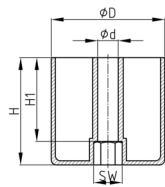

Produktgruppe MBFH

MöbelfüÙe aus Polypropylen mit Innensechskant

Standardfarben

- schwarz

Material

- Polypropylen (PP)

- F = der Innensechskant hat eine geringere Tiefe

Bestellnummer	D	d	H	H1	SW
	mm	mm	mm	mm	mm
MBFH 50x20	50	8	20	10	13
MBFH 50x30	50	8	30	10	13
MBFH 50x34	50	8	34	22	13
MBFH 50x40	50	8	40	10	13
MBFH 50x50	50	8	50	22	13
MBFH 60x40 F	60	8	40	30	13
MBFH 60x50 F	60	8	50	40	13
MBFH 75x60 F	75	8	60	30	13
MBFH 80x40	80	8	40	10	13
MBFH 80x50	80	8	50	10	13
MBFH 80x60	80	8	60	10	13
MBFH 80x80	80	8	80	10	13
MBFH 90x35 F	90	8	35	10	17