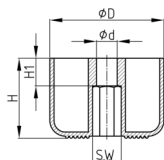

Produktgruppe MBFL

MöbelfüÙe aus Polypropylen mit Innensechskant und konzentrischem Gleitschutz

Standardfarben

- schwarz

Material

- Polypropylen (PP)

Bestellnummer	D	d	H	H1	SW
	mm	mm	mm	mm	mm
MBFL 60x40	60	10	40	10	17
MBFL 60x60	60	10	60	10	17
MBFL 78x60	78	10	60	10	17
MBFL 78x80	78	10	80	10	17