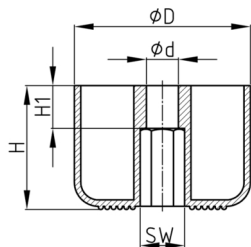

Produktgruppe MBFL

MöbelfüÙe aus Polypropylen mit Innensechskant und konzentrischem Gleitschutz

Standardfarben

- schwarz

Material

- Polypropylen (PP)

Bestellnummer	D	d	H	H1	SW
	mm	mm	mm	mm	mm
MBFL 60x40	60	10	40	10	17
MBFL 60x60	60	10	60	10	17
MBFL 78x60	78	10	60	10	17
MBFL 78x80	78	10	80	10	17