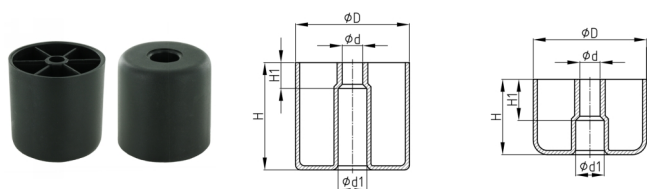

### Produktgruppe MBFO

MöbelfüÙe aus Polypropylen zur Befestigung mit Senkkopfschrauben

#### Material

- Polypropylen (PP)

Bestellnummer	D	d	d1	H	H1
	mm	mm	mm	mm	mm
MBFO 42x25	42	6	12	25	13
MBFO 45x15	45	5	10	15	10
MBFO 45x20	45	5	12	20	10
MBFO 45x25	45	5	12	25	10
MBFO 45x40	45	5	11	40	28
MBFO 50x20	50	5	12	20	13
MBFO 50x30	50	5	14	30	13
MBFO 50x34	50	5	14	34	13
MBFO 50x34/22	50	5	14	34	22
MBFO 50x40	50	5	14	40	13
MBFO 50x50	50	5	14	50	13
MBFO 80x40	80	5	16	40	13
MBFO 80x50	80	5	16	50	13
MBFO 80x60	80	5	16	60	13
MBFO 80x80	80	5	16	80	13