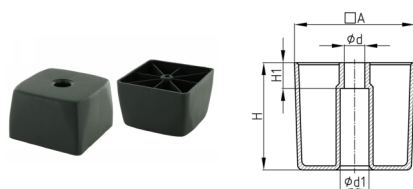

Produktgruppe MBFQ

Quadratische MöbelfüÙe aus Polypropylen zur Befestigung mit Rundkopfschrauben

Standardfarben

- schwarz

Material

- Polypropylen (PP)

Bestellnummer	A	d	d1	H	H1
	mm	mm	mm	mm	mm
MBFQ 70x45	70	5	13	45	19