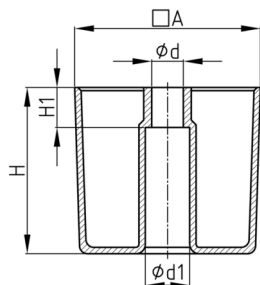

Produktgruppe MBFQ

Quadratische MöbelfüÙe aus Polypropylen zur Befestigung mit Rundkopfschrauben

Standardfarben

- schwarz

Material

- Polypropylen (PP)

Bestellnummer	A	d	d1	H	H1
	mm	mm	mm	mm	mm
MBFQ 70x45	70	5	13	45	19