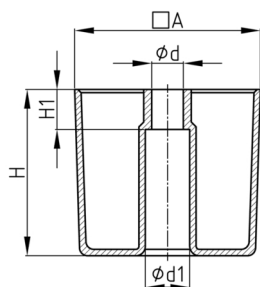

Produktgruppe MBFQ

Quadratische MöbelfüÙe aus Polypropylen zur Befestigung mit Rundkopfschrauben

Standardfarben

- schwarz

Material

- Polypropylen (PP)

Bestellnummer	A	d	d1	H	H1
	mm	mm	mm	mm	mm
MBFQ 70x45	70	5	13	45	19