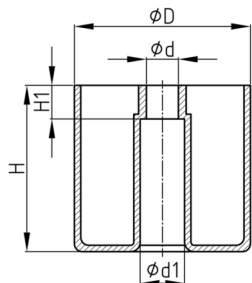

Produktgruppe MBFV

MöbelfüÙe aus Polypropylen zur Befestigung mit Rundkopfschrauben

Standardfarben

- schwarz

Material

- Polypropylen (PP)

Bestellnummer	D	d	d1	H	H1
	mm	mm	mm	mm	mm
MBFV 50x20/4x12	50	4	15	20	12
MBFV 50x20/8x10	50	8	15	20	10
MBFV 50x30/8x10	50	8	15	30	10
MBFV 50x34/8x22	50	8	15	34	22
MBFV 50x40/4x12	50	4	15	40	12
MBFV 50x40/8x10	50	8	15	40	10
MBFV 50x40/8x22	50	8	15	40	22
MBFV 50x50/8x22	50	8	15	50	22
MBFV 60x40/8x30	60	8	19	40	30
MBFV 60x50/8x40	60	8	19	50	40
MBFV 80x40/6x20	80	6	16	40	20
MBFV 80x50/6x20	80	6	16	50	20
MBFV 80x60/6x20	80	6	16	60	20
MBFV 80x80/6x20	80	6	16	80	20