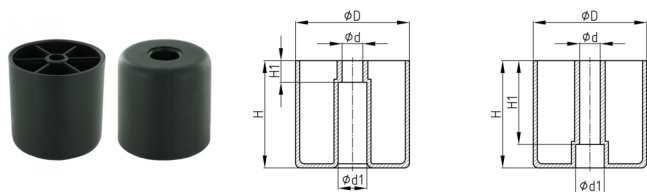

Produktgruppe MBFV

MöbelfüÙe aus Polypropylen zur Befestigung mit Rundkopfschrauben

Standardfarben

- schwarz

Material

- Polypropylen (PP)

Bestellnummer	D	d	d1	H	H1
	mm	mm	mm	mm	mm
MBFV 50x20/4x12	50	4	15	20	12
MBFV 50x20/8x10	50	8	15	20	10
MBFV 50x30/8x10	50	8	15	30	10
MBFV 50x34/8x22	50	8	15	34	22
MBFV 50x40/4x12	50	4	15	40	12
MBFV 50x40/8x10	50	8	15	40	10
MBFV 50x40/8x22	50	8	15	40	22
MBFV 50x50/8x22	50	8	15	50	22
MBFV 60x40/8x30	60	8	19	40	30
MBFV 60x50/8x40	60	8	19	50	40
MBFV 80x40/6x20	80	6	16	40	20
MBFV 80x50/6x20	80	6	16	50	20
MBFV 80x60/6x20	80	6	16	60	20
MBFV 80x80/6x20	80	6	16	80	20