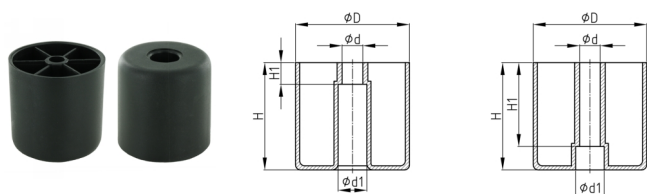

Produktgruppe MBFV

MöbelfüÙe aus Polypropylen zur Befestigung mit Rundkopfschrauben

Standardfarben

- schwarz

Material

- Polypropylen (PP)

Bestellnummer	D	d	d1	H	H1
	mm	mm	mm	mm	mm
MBFV 50x20/4x12	50	4	15	20	12
MBFV 50x20/8x10	50	8	15	20	10
MBFV 50x30/8x10	50	8	15	30	10
MBFV 50x34/8x22	50	8	15	34	22
MBFV 50x40/4x12	50	4	15	40	12
MBFV 50x40/8x10	50	8	15	40	10
MBFV 50x40/8x22	50	8	15	40	22
MBFV 50x50/8x22	50	8	15	50	22
MBFV 60x40/8x30	60	8	19	40	30
MBFV 60x50/8x40	60	8	19	50	40
MBFV 80x40/6x20	80	6	16	40	20
MBFV 80x50/6x20	80	6	16	50	20
MBFV 80x60/6x20	80	6	16	60	20
MBFV 80x80/6x20	80	6	16	80	20