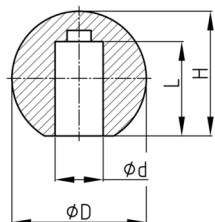

Produktgruppe KKO

Kugelkappen aus Polypropylen

Standardfarben

- schwarz

Material

- Polypropylen (PP)

Bestellnummer	D	d	H	L
	mm	mm	mm	mm
KKO 25/8	25	8	20	12
KKO 25/10	25	10	20	12
KKO 25/12	25	12	20	12
KKO 30/22	30	22	23	12
KKO 50/22	50	22	45	35
KKO 50/25	50	25	45	35