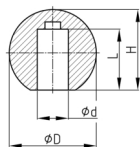

Produktgruppe KKO

Kugelkappen aus Polypropylen

Standardfarben

- schwarz

Material

- Polypropylen (PP)

Bestellnummer	D	d	H	L
	mm	mm	mm	mm
KKO 25/8	25	8	20	12
KKO 25/10	25	10	20	12
KKO 25/12	25	12	20	12
KKO 30/22	30	22	23	12
KKO 50/22	50	22	45	35
KKO 50/25	50	25	45	35