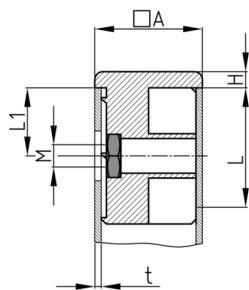

### Produktgruppe SVOQ

Schraub-Eckverbinder aus PE für Vierkantrohre mit Bund und montierter Sechskantmutter

#### Material

- Grundkörper: Polyethylen (PE)
- Mutter: Stahl verzinkt

- Die Belastbarkeit der Verbindungen ist stark abhängig von der Beschaffenheit der Rohre ( Schweißnähte, Rauigkeit, Toleranzen) sowie des verwendeten Fußes/Gewindes. Wir empfehlen daher eigene Versuche zur Ermittlung der Werte.

Bestellnummer	A	H	L	L1	M	t
	mm	mm	mm	mm		mm
SVOQ 20X20X1,5 M6	20	5	30	20	M6	1,5
SVOQ 20X20X1,5 M8	20	5	30	20	M8	1,5
SVOQ 25X25X1 M8	25	5	33	20	M8	1
SVOQ 25X25X1 M10	25	5	33	20	M10	1
SVOQ 25X25X1,5 M8	25	5	33	20	M8	1,5
SVOQ 25X25X1,5 M10	25	5	33	20	M10	1,5