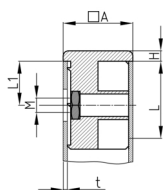

- Die Belastbarkeit der Verbindungen ist stark abhängig von der Beschaffenheit der Rohre (Schweißnähte, Rauigkeit, Toleranzen) sowie des verwendeten Fußes/Gewindes. Wir empfehlen daher eigene Versuche zur Ermittlung der Werte.

Bestellnummer	A	H	L	L1	M	t
	mm	mm	mm	mm		mm
SVOQ 20X20X1,5 M6	20	5	30	20	M6	1,5
SVOQ 20X20X1,5 M8	20	5	30	20	M8	1,5
SVOQ 25X25X1 M8	25	5	33	20	M8	1
SVOQ 25X25X1 M10	25	5	33	20	M10	1
SVOQ 25X25X1,5 M8	25	5	33	20	M8	1,5
SVOQ 25X25X1,5 M10	25	5	33	20	M10	1,5