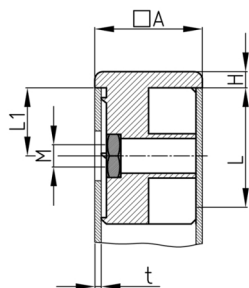

Produktgruppe SVOQ

Schraub-Eckverbinder aus PE für Vierkantrohre mit Bund und montierter Sechskantmutter

Standardfarben

- schwarz

Material

- Grundkörper: Polyethylen (PE)
- Mutter: Stahl verzinkt

- Die Belastbarkeit der Verbindungen ist stark abhängig von der Beschaffenheit der Rohre (Schweißnähte, Rauigkeit, Toleranzen) sowie des verwendeten Fußes/Gewindes. Wir empfehlen daher eigene Versuche zur Ermittlung der Werte.

Bestellnummer	A	H	L	L1	M	t
	mm	mm	mm	mm		mm
SVOQ 20X20X1,5 M6	20	5	30	20	M6	1,5
SVOQ 20X20X1,5 M8	20	5	30	20	M8	1,5
SVOQ 25X25X1 M8	25	5	33	20	M8	1
SVOQ 25X25X1 M10	25	5	33	20	M10	1
SVOQ 25X25X1,5 M8	25	5	33	20	M8	1,5
SVOQ 25X25X1,5 M10	25	5	33	20	M10	1,5