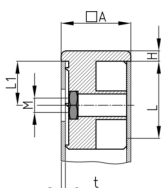

Produktgruppe SVOQ

Schraub-Eckverbinder aus PE für Vierkantrohre mit Bund und montierter Sechskantmutter

Standardfarben

- schwarz

Material

- Grundkörper: Polyethylen (PE)
- Mutter: Stahl verzinkt

- Die Belastbarkeit der Verbindungen ist stark abhängig von der Beschaffenheit der Rohre (Schweißnähte, Rauigkeit, Toleranzen) sowie des verwendeten Fußes/Gewindes. Wir empfehlen daher eigene Versuche zur Ermittlung der Werte.

Bestellnummer	A	H	L	L1	M	t
	mm	mm	mm	mm		mm
SVOQ 20X20X1,5 M6	20	5	30	20	M6	1,5
SVOQ 20X20X1,5 M8	20	5	30	20	M8	1,5
SVOQ 25X25X1 M8	25	5	33	20	M8	1
SVOQ 25X25X1 M10	25	5	33	20	M10	1
SVOQ 25X25X1,5 M8	25	5	33	20	M8	1,5
SVOQ 25X25X1,5 M10	25	5	33	20	M10	1,5