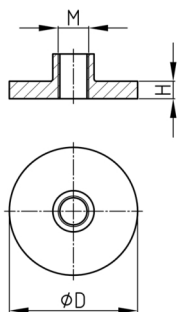

### Produktgruppe SPPR

Schweißplatten aus Edelstahl mit Gewinde, fertig zum Anschweißen an Rundrohre

#### Produktinformationen

- Die Schweißplatten stellen sicher, dass das Rohr nach dem Schweißen zu 100 % dicht ist.

Bestellnummer	D	H	M
	mm	mm	
SPPR 33 M8	33	3	M8
SPPR 38 M8	38	3	M8
SPPR 40 M8	40	3	M8
SPPR 33 M10	33	3	M10
SPPR 38 M10	38	3	M10
SPPR 40 M10	40	3	M10
SPPR 43 M10	43	3	M10
SPPR 50 M10	50	3	M10
SPPR 33 M12	33	3	M12
SPPR 38 M12	38	3	M12
SPPR 40 M12	40	3	M12
SPPR 43 M12	43	3	M12
SPPR 50 M12	50	3	M12
SPPR 38 M16	38	3	M16
SPPR 40 M16	40	3	M16
SPPR 43 M16	43	3	M16
SPPR 50 M16	50	3	M16
SPPR 60 M16	60	4	M16
SPPR 43 M20	43	3	M20
SPPR 50 M20	50	4	M20
SPPR 60 M20	60	4	M20
SPPR 50 M24	50	4	M24
SPPR 60 M24	60	4	M24