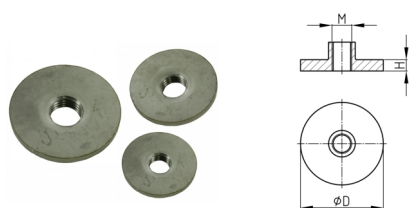

### Produktgruppe SPPR

Schweißplatten aus Edelstahl mit Gewinde, fertig zum Anschweißen an Rundrohre

#### Material

- AISI 304 (A2)

#### Produktinformationen

- Die Schweißplatten stellen sicher, dass das Rohr nach dem Schweißen zu 100 % dicht ist.

Bestellnummer	D	H	M
	mm	mm	
SPPR 33 M8	33	3	M8
SPPR 38 M8	38	3	M8
SPPR 40 M8	40	3	M8
SPPR 33 M10	33	3	M10
SPPR 38 M10	38	3	M10
SPPR 40 M10	40	3	M10
SPPR 43 M10	43	3	M10
SPPR 50 M10	50	3	M10
SPPR 33 M12	33	3	M12
SPPR 38 M12	38	3	M12
SPPR 40 M12	40	3	M12
SPPR 43 M12	43	3	M12
SPPR 50 M12	50	3	M12
SPPR 38 M16	38	3	M16
SPPR 40 M16	40	3	M16
SPPR 43 M16	43	3	M16
SPPR 50 M16	50	3	M16
SPPR 60 M16	60	4	M16
SPPR 43 M20	43	3	M20
SPPR 50 M20	50	4	M20
SPPR 60 M20	60	4	M20
SPPR 50 M24	50	4	M24
SPPR 60 M24	60	4	M24