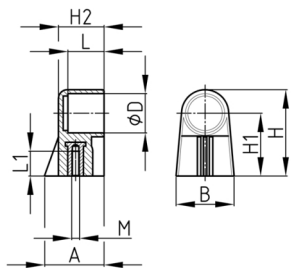

Produktgruppe RGB

Abstützung aus PA für Rohrgriff mit Gewindebuchse

Standardfarben

- schwarz

Material

- Grundkörper: Polyamid (PA)
- Gewinde: Messing

Bestellnummer	A	B	D	H	H1	H2	L	L1	M
	mm	mm	mm	mm	mm	mm	mm	mm	mm
RGB 20 / M6	30	37	20	55	40	21	15	18	M6
RGB 25 / M6	30	37	25	55	40	21	15	18	M6