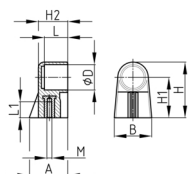

Produktgruppe RGB

Abstützung aus PA für Rohrgriff mit Gewindebuchse

Standardfarben

- schwarz

Material

- Grundkörper: Polyamid (PA)
- Gewinde: Messing

Bestellnummer	A	B	D	H	H1	H2	L	L1	M
	mm	mm	mm	mm	mm	mm	mm	mm	mm
RGB 20 / M6	30	37	20	55	40	21	15	18	M6
RGB 25 / M6	30	37	25	55	40	21	15	18	M6