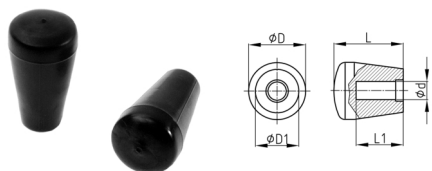

### Produktgruppe KNFL

Knopf aus Polypropylen mit flachem Kopf und glattem Sackloch

#### Material

- Grundkörper: Polypropylen (PP)

Bestellnummer	D	D1	d	L	L1
	mm	mm	mm	mm	mm
KNFL 45/ 8	25	15	8	45	38
KNFL 45/ 10	25	15	10	45	38