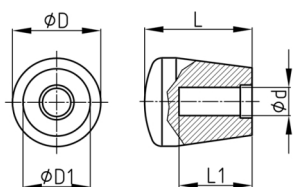

Produktgruppe KNFL

Knopf aus Polypropylen mit flachem Kopf und glattem Sackloch

Standardfarben

- schwarz

Material

- Grundkörper: Polypropylen (PP)

Bestellnummer	D	D1	d	L	L1
	mm	mm	mm	mm	mm
KNFL 45/ 8	25	15	8	45	38
KNFL 45/ 10	25	15	10	45	38