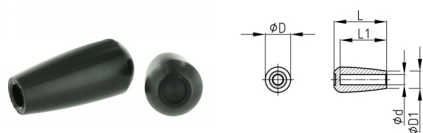

Produktgruppe KNOP

Knopf aus Polypropylen mit glattem Sackloch

Standardfarben

- schwarz

Material

- Grundkörper: Polypropylen (PP)

Bestellnummer	D	D1	d	L	L1
	mm	mm	mm	mm	mm
KNOP 52 / 8	25	17	8	52	46
KNOP 52 / 10	25	17	10	52	46
KNOP 62 / 8	27	18	8	62	55
KNOP 62 / 10	72	18	10	62	55
KNOP 62 / 12	27	18	12	62	55
KNOP 75 / 12	32	22	12	75	68
KNOP 75 / 14	32	22	14	75	68
KNOP 75 / 16	32	22	16	75	68