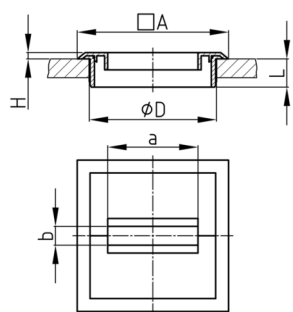

Produktgruppe KDL

Eckige dreiteilige Kabeldurchführungen aus ABS

Standardfarben

- schwarz
- weiß
- lichtgrau RAL 7035

Material

- ABS

Bestellnummer	A	a	b	D	H	L
	mm	mm	mm	mm	mm	mm
KDL 95x95 / 78,3 / 22	95	55	14	78,3	3,5	22