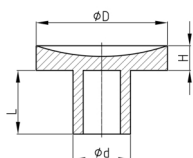

#### Material

- Weich-PVC (PVC-P)

- Abstandhalter / Füßchen für Geräte und Apparate
- Stopper oder Abstandhalter

Bestellnummer	D	d	H	L
	mm	mm	mm	mm
GAH 4x8 / 11x4	11	4	4	8
GAH 4x8 / 11x5	11	4	5	8
GAH 5x8 / 11x4	11	5	4	8
GAH 6x8 / 11x4	11	6	4	8
GAH 5x10 / 15x5	15	5	5	10
GAH 6x10 / 15x5	15	6	5	10
GAH 7x10 / 18x5	18	7	5	10