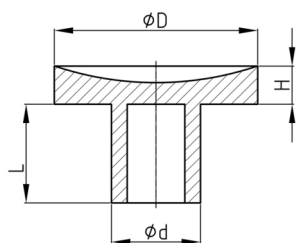

Produktgruppe GAH

Konkave Glasauflagen aus Weich-PVC

Standardfarben

- natur - glasklar

Material

- Weich-PVC (PVC-P)