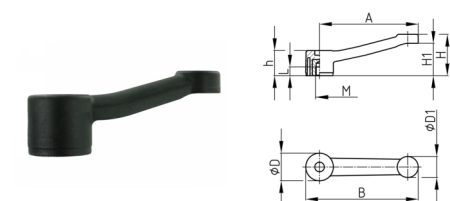

### Produktgruppe KLH7M

Klemmhebel aus PA-GF mit Messing-Gewindebuchse

#### Material

- Grundkörper: glasfaserverstärktes Polyamid (PA-GF)
- Gewindebuchse: Messing

Bestellnummer	A	B	D	D1	H	h	H1	L	M
	mm	mm	mm	mm	mm	mm	mm	mm	mm
KLH7M 128 / M12	128	151	45	35	60	42	53	22	M12
KLH7M 128 / M14	128	151	45	35	60	42	53	22	M14
KLH7M 128 / M16	128	151	45	35	60	42	53	22	M16
KLH7M 148 / M12	148	171	45	35	65	42	58	22	M12
KLH7M 148 / M14	148	171	45	35	65	42	58	22	M14
KLH7M 148 / M16	148	171	45	35	65	42	58	22	M16