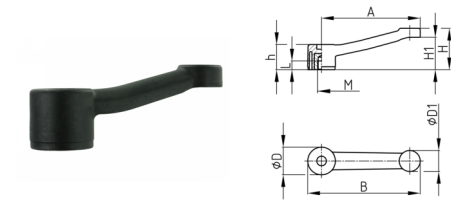

### Produktgruppe KLH7M

Klemmhebel aus PA-GF mit Messing-Gewindebuchse

#### Material

- Grundkörper: glasfaserverstärktes Polyamid (PA-GF)
- Gewindebuchse: Messing

Bestellnummer	A	B	D	D1	H	h	H1	L	M
	mm	mm	mm	mm	mm	mm	mm	mm	mm
KLH7M 128 / M12	128	151	45	35	60	42	53	22	M12
KLH7M 128 / M14	128	151	45	35	60	42	53	22	M14
KLH7M 128 / M16	128	151	45	35	60	42	53	22	M16
KLH7M 148 / M12	148	171	45	35	65	42	58	22	M12
KLH7M 148 / M14	148	171	45	35	65	42	58	22	M14
KLH7M 148 / M16	148	171	45	35	65	42	58	22	M16