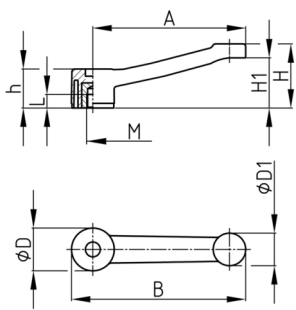

### Produktgruppe KLH7M

Klemmhebel aus PA-GF mit Messing-Gewindebuchse

#### Material

- Grundkörper: glasfaserverstärktes Polyamid (PA-GF)
- Gewindebuchse: Messing

Bestellnummer	A	B	D	D1	H	h	H1	L	M
	mm	mm	mm	mm	mm	mm	mm	mm	mm
KLH7M 128 / M12	128	151	45	35	60	42	53	22	M12
KLH7M 128 / M14	128	151	45	35	60	42	53	22	M14
KLH7M 128 / M16	128	151	45	35	60	42	53	22	M16
KLH7M 148 / M12	148	171	45	35	65	42	58	22	M12
KLH7M 148 / M14	148	171	45	35	65	42	58	22	M14
KLH7M 148 / M16	148	171	45	35	65	42	58	22	M16