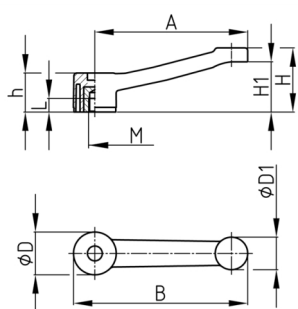

### Produktgruppe KLH7M

Klemmhebel aus PA-GF mit Messing-Gewindebuchse

#### Material

- Grundkörper: glasfaserverstärktes Polyamid (PA-GF)
- Gewindebuchse: Messing

Bestellnummer	A	B	D	D1	H	h	H1	L	M
	mm	mm	mm	mm	mm	mm	mm	mm	mm
KLH7M 128 / M12	128	151	45	35	60	42	53	22	M12
KLH7M 128 / M14	128	151	45	35	60	42	53	22	M14
KLH7M 128 / M16	128	151	45	35	60	42	53	22	M16
KLH7M 148 / M12	148	171	45	35	65	42	58	22	M12
KLH7M 148 / M14	148	171	45	35	65	42	58	22	M14
KLH7M 148 / M16	148	171	45	35	65	42	58	22	M16