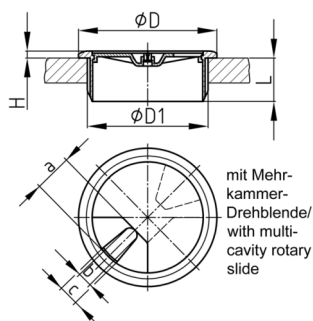

**Produktgruppe** KDJ

Runde dreiteilige Kabeldurchführungen aus ABS für Bürotische

**Standardfarben**

- schwarz
- weiß
- lichtgrau RAL 7035

**Material**

- ABS

Bestellnummer	D	D1	H	L	a	b	c
	mm	mm	mm	mm	mm	mm	mm
KDJ 87 / 80 / 21,8	87	80	1,8	21,8	24,5	7	17