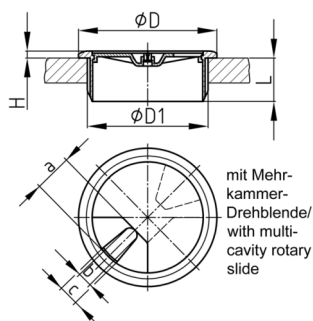

Produktgruppe KDJ

Runde dreiteilige Kabeldurchführungen aus ABS für Bürotische

Standardfarben

- schwarz
- weiß
- lichtgrau RAL 7035

Material

- ABS

Bestellnummer	D	D1	H	L	a	b	c
	mm	mm	mm	mm	mm	mm	mm
KDJ 87 / 80 / 21,8	87	80	1,8	21,8	24,5	7	17