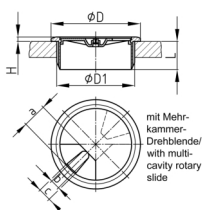

**Produktgruppe** KDJ

Runde dreiteilige Kabeldurchführungen aus ABS für Bürotische

**Standardfarben**

- schwarz
- weiß
- lichtgrau RAL 7035

**Material**

- ABS

Bestellnummer	D	D1	H	L	a	b	c
	mm	mm	mm	mm	mm	mm	mm
KDJ 87 / 80 / 21,8	87	80	1,8	21,8	24,5	7	17