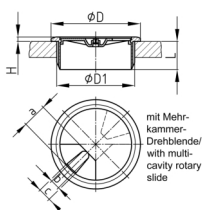

Produktgruppe KDJ

Runde dreiteilige Kabeldurchführungen aus ABS für Bürotische

Standardfarben

- schwarz
- weiß
- lichtgrau RAL 7035

Material

- ABS

Bestellnummer	D	D1	H	L	a	b	c
	mm	mm	mm	mm	mm	mm	mm
KDJ 87 / 80 / 21,8	87	80	1,8	21,8	24,5	7	17