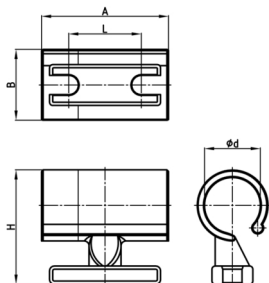

### Produktgruppe KBKZ2G

Adapter aus PP zur Befestigung der Kabelführungssysteme KBKCUB, KBKCMX, KBKCL, KBKFLII an Profilen und Kanten

#### Produktinformationen

- Befestigung bei Profildurchmesser bis zu 12 mm möglich.

Bestellnummer	A	B	d	H	L
	mm	mm	mm	mm	mm
KBKZ Clip 2G	25	14	12	24	17