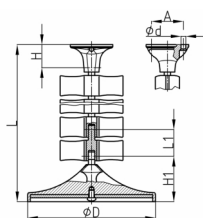

### Produktgruppe KBKE

8-förmiges Kabelketten-Set aus PP für die Kabelzuführung an Schreib- oder Arbeitstischen

#### Material

- Grundkörper: Polypropylen (PP)

Bestellnummer	A	D	d	H	H1	L	L1	Element(e)
	mm	mm	mm	mm	mm	mm	mm	Stück
KBKE 748 mm	48,5	140	4,5	25	59	748	44	17
KBKE 1188 mm	48,5	140	4,5	25	59	1188	44	27