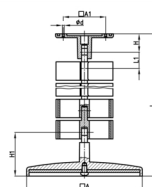

#### Material

- Grundkörper: Polypropylen (PP)

Bestellnummer	A1	A	d	H	H1	L	L1	Element(e)
	mm	mm	mm	mm	mm	mm	mm	Stück
KBKU 759 mm	201	55	4,5	24	40	759	33	23
KBKU 1254 mm	120	55	4,5	24	40	1254	33	38