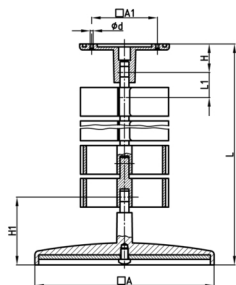

Produktgruppe KBKU

Eckiges Kabelketten-Set aus PP zur Kabelzuführung zu Schreib- oder Arbeitstischen

Standardfarben

- schwarz
- weißaluminium RAL 9006

Material

- Grundkörper: Polypropylen (PP)

Bestellnummer	A1	A	d	H	H1	L	L1	Element(e)
	mm	mm	mm	mm	mm	mm	mm	Stück
KBKU 759 mm	201	55	4,5	24	40	759	33	23
KBKU 1254 mm	120	55	4,5	24	40	1254	33	38