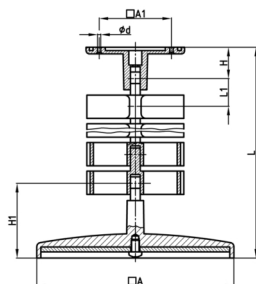

Produktgruppe KBKS

Eckiges Kabelketten-Set aus PP zur Kabelzuführung zu Schreib- oder Arbeitstischen

Standardfarben

- schwarz
- weißaluminium RAL 9006

Material

- Grundkörper: Polypropylen (PP)

Bestellnummer	A	A1	d	H	H1	L	L1	Element(e)
	mm	mm	mm	mm	mm	mm	mm	Stück
KBKS 760 mm	120	55	4,5	24	40	760	19	40
KBKS 1260 mm	120	55	4,5	24	40	1260	19	66