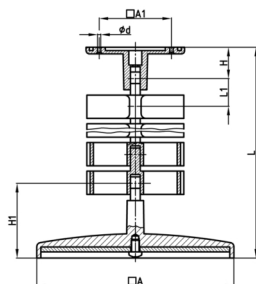

Produktgruppe KBKS

Eckiges Kabelketten-Set aus PP zur Kabelzuführung zu Schreib- oder Arbeitstischen

Standardfarben

- schwarz
- weißaluminium RAL 9006

Material

- Grundkörper: Polypropylen (PP)

| Bestellnummer | A | A1 | d | H | H1 | L | L1 | Element(e) |
|---------------|-----|----|-----|----|----|------|----|------------|
| | mm | mm | mm | mm | mm | mm | mm | Stück |
| KBKS 760 mm | 120 | 55 | 4,5 | 24 | 40 | 760 | 19 | 40 |
| KBKS 1260 mm | 120 | 55 | 4,5 | 24 | 40 | 1260 | 19 | 66 |