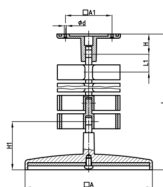

Produktgruppe KBKS

Eckiges Kabelketten-Set aus PP zur Kabelzuführung zu Schreib- oder Arbeitstischen

Standardfarben

- schwarz
- weißaluminium RAL 9006

Material

- Grundkörper: Polypropylen (PP)

Bestellnummer	A	A1	d	H	H1	L	L1	Element(e)
	mm	mm	mm	mm	mm	mm	mm	Stück
KBKS 760 mm	120	55	4,5	24	40	760	19	40
KBKS 1260 mm	120	55	4,5	24	40	1260	19	66