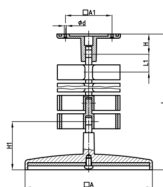

Produktgruppe KBKS

Eckiges Kabelketten-Set aus PP zur Kabelzuführung zu Schreib- oder Arbeitstischen

Standardfarben

- schwarz
- weißaluminium RAL 9006

Material

- Grundkörper: Polypropylen (PP)

| Bestellnummer | A | A1 | d | H | H1 | L | L1 | Element(e) |
|---------------|-----|----|-----|----|----|------|----|------------|
| | mm | mm | mm | mm | mm | mm | mm | Stück |
| KBKS 760 mm | 120 | 55 | 4,5 | 24 | 40 | 760 | 19 | 40 |
| KBKS 1260 mm | 120 | 55 | 4,5 | 24 | 40 | 1260 | 19 | 66 |