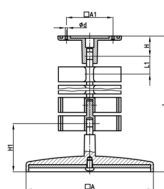

Produktgruppe KBKG

Konkaves Kabelketten-Set aus PP zur Kabelzuführung zu Schreib- oder Arbeitstischen

Standardfarben

- schwarz
- weißaluminium RAL 9006

Material

- Grundkörper: Polypropylen (PP)

Bestellnummer	A	A1	d	H	H1	L	L1	Element(e)
	mm	mm	mm	mm	mm	mm	mm	Stück
KBKG 754 mm	120	55	4,5	24	40	754	29	26
KBKG 1247 mm	120	55	4,5	24	40	1247	29	43