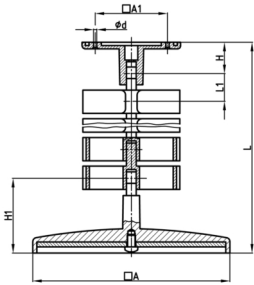

### Produktgruppe KBKG

Konkaves Kabelketten-Set aus PP zur Kabelzuführung zu Schreib- oder Arbeitstischen

#### Material

- Grundkörper: Polypropylen (PP)

Bestellnummer	A	A1	d	H	H1	L	L1	Element(e)
	mm	mm	mm	mm	mm	mm	mm	Stück
KBKG 754 mm	120	55	4,5	24	40	754	29	26
KBKG 1247 mm	120	55	4,5	24	40	1247	29	43