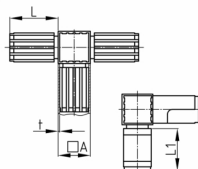

### Produktgruppe KVTASTK

Steckverbinder (T-Stück) aus PA für Vierkantrohre mit Abgang und Stahlkern

#### Material

- Grundkörper: Polyamid (PA)
- Stahlkern: St 37 (nach EN 10305-5)

#### Produktinformationen

- Zweiteilig, mit Stahlkern
- Der nach Montage sichtbare Würfel hat die Kantenlänge 25 mm.

Bestellnummer	A	L	L1	t
	mm	mm	mm	mm
KVTA 25x1,5 STK	25	51	47	1,5