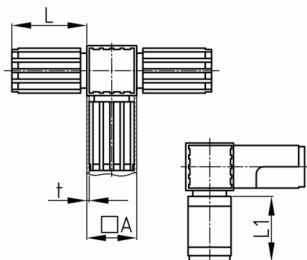

### Produktgruppe KVTASTK

Steckverbinder (T-Stück) aus PA für Vierkantrohre mit Abgang und Stahlkern

#### Material

- Grundkörper: Polyamid (PA)
- Stahlkern: St 37 (nach EN 10305-5)

#### Produktinformationen

- Zweiteilig, mit Stahlkern
- Der nach Montage sichtbare Würfel hat die Kantenlänge 25 mm.

Bestellnummer	A	L	L1	t
	mm	mm	mm	mm
KVTA 25x1,5 STK	25	51	47	1,5