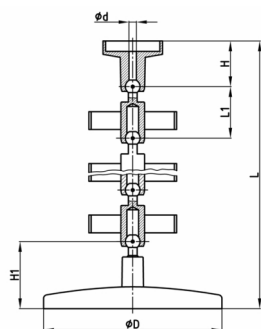

### Produktgruppe KBKA

Rundes Kabelketten-Set aus PP zur Kabelzuführung zu Schreib- oder Arbeitstischen

#### Material

- Polypropylen (PP)

- Kompletterverpackung im Einzelkarton (montierte Kettenglieder mit schwerem, blechverstärkten Fuß, Tischbefestigung und Befestigungsschraube)

Bestellnummer	d	D	H	H1	L	L1	Element(e)
	mm	mm	mm	mm	mm	mm	Stück
KBKA 750 mm	2,5	125	21	40	750	30	25
KBKA 1200 mm	2,5	125	21	40	1200	30	40