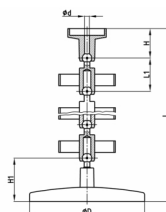

#### Material

- Polypropylen (PP)

- Kompletterverpackung im Einzelkarton (montierte Kettenglieder mit schwerem, blechverstärkten Fuß, Tischbefestigung und Befestigungsschraube)

Bestellnummer	d	D	H	H1	L	L1	Element(e)
	mm	mm	mm	mm	mm	mm	Stück
KBKA 750 mm	2,5	125	21	40	750	30	25
KBKA 1200 mm	2,5	125	21	40	1200	30	40