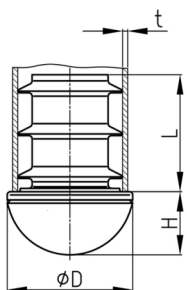

Produktgruppe FTGIW

Möbelgleiter aus PE mit Kugelkopf aus bodenschonendem und geräuschkämpfendem Wollfilz

Standardfarben

- schwarz

Material

- Grundkörper: Polyethylen (PE)
- Gleitfläche: Wollfilz

Produktinformationen

- Die Filzgleiter bieten dank der schalenförmigen Form des Filzes ein perfektes Gleiten zwischen den Fugen von Fliesen.

Bestellnummer	D	H	L	t
	mm	mm	mm	mm
FTGIW 14	14	8	17	1-2
FTGIW 16	16	9	17	1-2
FTGIW 18	18	10	17	1-2
FTGIW 20	20	10	17	1-2
FTGIW 22	22	11	17	1-2
FTGIW 25	25	12	17	1-2