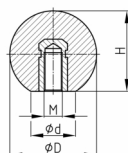

Produktgruppe KKB/ST

Blank polierte Kugelknöpfe (ähnlich DIN 319B) aus Duroplast mit Gewindebuchse (umspritzt)

Standardfarben

- schwarz

Material

- Grundkörper: Duroplast FS 31
- Gewinde: Stahl verzinkt

Bestellnummer	d	D	H	M
	mm	mm	mm	
KKB 20 M5 St	12	20	18,5	M5
KKB 20 M6 St	12	20	18,5	M6
KKB 25 M5 St	15	25	23	M5
KKB 25 M6 St	15	25	23	M6
KKB 25 M8 St	15,5	25	22,5	M8
KKB 30 M8 St	16,5	30	28,5	M8
KKB 32 M6 St	19	32	30	M6
KKB 32 M8 St	18,5	32	30	M8
KKB 32 M10 St	18,5	32	29,5	M10
KKB 36 M10 St	17	36	21	M10
KKB 40 M8 St	22	40	37	M8
KKB 40 M10 St	22	40	37	M10
KKB 40 M12 St	22	40	37	M12
KKB 45 M12 St	17	45	43	M12
KKB 50 M10 St	29	50	46	M10
KKB 50 M12 St	29	50	46	M12