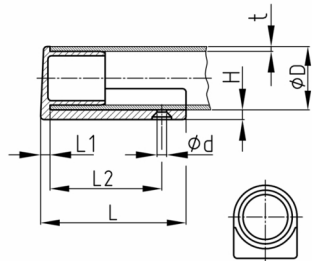

Produktgruppe Z

Winkelgleiter ohne Lamellen aus PE

Standardfarben

- schwarz
- natur

Material

- Polyethylen (PE)

- Zum Abschluss von Auslegern

Bestellnummer	d	D	H	L	L1	L2	t
	mm	mm	mm	mm	mm	mm	mm
Z 20x2		20	4,8	46	7		2
Z 25x2	5,2	25	7,5	65,5	5,5	49	2
Z 28x2	5,2	28	7,5	64,5	6	48,5	2
Z 30x2	5,2	30	6	44,7	7	20,5	2
Z 32x1,5	5,5	32	8,2	52	6	29	1,5
Z 35x1,5	5,2	35	6	52	7,5	28	1,5
Z 35x2	5,5	35	6	52	7,5	27,5	2
Z 35x2,5	5,2	35	6	52	7,5	28	2,5
Z 38x2	5,5	38	8,2	52	6,5	29,5	2
Z 40x2,5	5,2	40	6	52	6,5	28	2,5