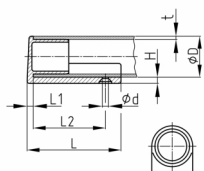

Produktgruppe Z

Winkelgleiter ohne Lamellen aus PE

Standardfarben

- schwarz
- natur

Material

- Polyethylen (PE)

- Zum Abschluss von Auslegern

Bestellnummer	d	D	H	L	L1	L2	t
	mm	mm	mm	mm	mm	mm	mm
Z 20x2		20	4,8	46	7		2
Z 25x2	5,2	25	7,5	65,5	5,5	49	2
Z 28x2	5,2	28	7,5	64,5	6	48,5	2
Z 30x2	5,2	30	6	44,7	7	20,5	2
Z 32x1,5	5,5	32	8,2	52	6	29	1,5
Z 35x1,5	5,2	35	6	52	7,5	28	1,5
Z 35x2	5,5	35	6	52	7,5	27,5	2
Z 35x2,5	5,2	35	6	52	7,5	28	2,5
Z 38x2	5,5	38	8,2	52	6,5	29,5	2
Z 40x2,5	5,2	40	6	52	6,5	28	2,5