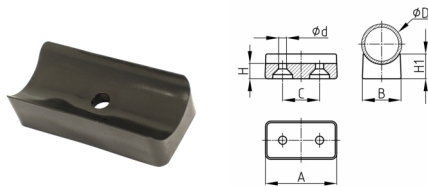

Produktgruppe X

Schalengleiter aus PE mit Befestigungsbohrung für Freischwinger

Standardfarben

- schwarz

Material

- Polyethylen (PE)

• *) = geänderte Abmaße

Bestellnummer	A	B	C	d	D	H	H1
	mm	mm	mm	mm	mm	mm	mm
X 18	53,5	19,8	33,5	5,2	18-22	7	13,6
X 22 V2	50	23		5,8	22-25	7	11
X 28	45	24,8	22,5	5,2	28-30	7,7	11,8
X 40 *	49,5	22,6		5,5	40	6,3	8,4
X 45	46,5	45,8	22,5	6	45	7,8	17,8