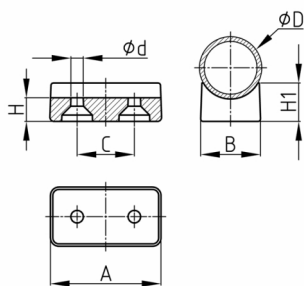

Produktgruppe X

Schalengleiter aus PE mit Befestigungsbohrung für Freischwinger

Standardfarben

- schwarz

Material

- Polyethylen (PE)

• *) = geänderte Abmaße

Bestellnummer	A	B	C	d	D	H	H1
	mm	mm	mm	mm	mm	mm	mm
X 18	53,5	19,8	33,5	5,2	18-22	7	13,6
X 22 V2	50	23		5,8	22-25	7	11
X 28	45	24,8	22,5	5,2	28-30	7,7	11,8
X 40 *	49,5	22,6		5,5	40	6,3	8,4
X 45	46,5	45,8	22,5	6	45	7,8	17,8