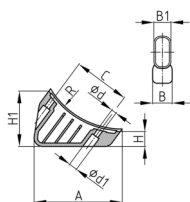

Produktgruppe XC

Schalengleiter aus Polyamid für Ovalrohre

Standardfarben

- schwarz

Material

- Polyamid (PA)

Bestellnummer	A	B	B1	C	d	d1	H	H1	R
	mm	mm	mm	mm	mm	mm	mm	mm	mm
XC 38x20 / 23 / 68	96,5	22	20	68	5,9	10	12	66,5	125