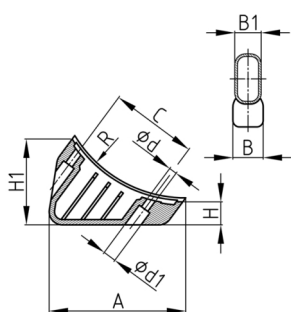

Produktgruppe XC

Schalengleiter aus Polyamid für Ovalrohre

Standardfarben

- schwarz

Material

- Polyamid (PA)

Bestellnummer	A	B	B1	C	d	d1	H	H1	R
	mm	mm	mm	mm	mm	mm	mm	mm	mm
XC 38x20 / 23 / 68	96,5	22	20	68	5,9	10	12	66,5	125