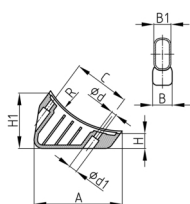

Produktgruppe XC

Schalengleiter aus Polyamid für Ovalrohre

Standardfarben

- schwarz

Material

- Polyamid (PA)

Bestellnummer	A	B	B1	C	d	d1	H	H1	R
	mm	mm	mm	mm	mm	mm	mm	mm	mm
XC 38x20 / 23 / 68	96,5	22	20	68	5,9	10	12	66,5	125