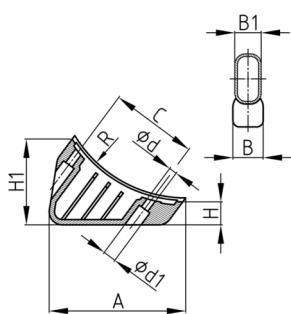

Produktgruppe XC

Schalengleiter aus Polyamid für Ovalrohre

Standardfarben

- schwarz

Material

- Polyamid (PA)

Bestellnummer	A	B	B1	C	d	d1	H	H1	R
	mm	mm	mm	mm	mm	mm	mm	mm	mm
XC 38x20 / 23 / 68	96,5	22	20	68	5,9	10	12	66,5	125