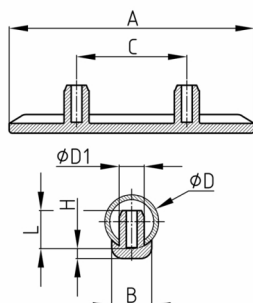

Produktgruppe GK

Kufengleiter aus Polyamid mit Befestigungszapfen für Rundrohre

Standardfarben

- schwarz
- natur

Material

- Polyamid (PA)

Bestellnummer	A	B	C	D	D1	H	L
	mm	mm	mm	mm	mm	mm	mm
GK 100x15 / 18-22	100	14	64	18-22	9	5	11
GK 100x17 / 22-25	100	17	64	22-25	9	5	11