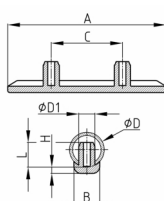

Produktgruppe GK

Kufengleiter aus Polyamid mit Befestigungszapfen für Rundrohre

Standardfarben

- schwarz
- natur

Material

- Polyamid (PA)

Bestellnummer	A	B	C	D	D1	H	L
	mm	mm	mm	mm	mm	mm	mm
GK 100x15 / 18-22	100	14	64	18-22	9	5	11
GK 100x17 / 22-25	100	17	64	22-25	9	5	11