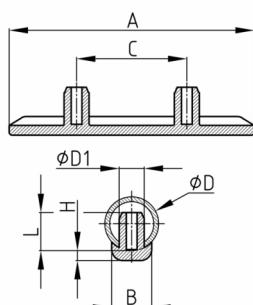

Produktgruppe GK

Kufengleiter aus Polyamid mit Befestigungszapfen für Rundrohre

Standardfarben

- schwarz
- natur

Material

- Polyamid (PA)

Bestellnummer	A	B	C	D	D1	H	L
	mm	mm	mm	mm	mm	mm	mm
GK 100x15 / 18-22	100	14	64	18-22	9	5	11
GK 100x17 / 22-25	100	17	64	22-25	9	5	11