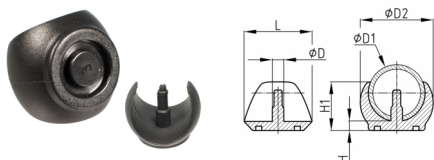

Produktgruppe KKSG

Ellipsoid förmige Klemmschalengleiter aus PA 6 mit Kunststoffgleitfläche

Standardfarben

- schwarz RAL 9005

Material

- Polyamid 6 (PA 6)

- Für die Serien KKSGx bestehen Schutzrechte.

Produktvarianten auf Anfrage

- Sonderfarben (Farben, Mindestmengen, Rüstkosten, Preiszuschläge)

Bestellnummer	Bohrungs-Ø	D	D1	D2	H	H1	L
	mm	mm	mm	mm	mm	mm	mm
KKSG 20	5,8-5,9	5,7	18-20	28	5,5	19	25
KKSG 22	5,8-5,9	5,7	21-24	28,5	4,5	20,5	26,5
KKSG 24	5,8-5,9	5,7	23-24	33,5	5	22	30,5
KKSG 25	5,8-5,9	5,7	24-26	34	4,5	22	31,5
KKSG 28	5,8-5,9	5,7	27-29	36	5	24	33,5
KKSG 30	5,8-5,9	5,7	30-32	40	5	24,5	34,5
KKSG 32	5,8-5,9	5,7	32-34	41,5	5	27	36
KKSG 35	6,5-6,6	6,4	34-36	44,5	5,5	27,5	38,5
KKSG 60	6,5-6,6	6,4	59-61	67	7	44,5	48