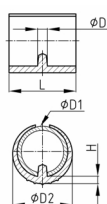

Produktgruppe SP

Klemmschalengleiter aus PE, leichte Ausführung

Standardfarben

- schwarz

Material

- Grundkörper: Polyethylen (PE)

Bestellnummer	D	D1	D2	H	L
	mm	mm	mm	mm	mm
SP 14-16	5,5	14-16	18,5	3,5	18
SP 16-18	5,5	16-18	20,5	3,5	19
SP 18-20	5,5	18-20	22	3,5	20
SP 20-22	5,5	20-22	24,5	4	22
SP 24-26 / 5,5	5,5	24-26	28	5	25
SP 24-26 / 7,5	7,5	24-26	28,5	5	25
SP 28-30	7,5	28-30	32	5,5	30