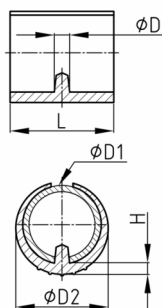

Produktgruppe SP

Klemmschalengleiter aus PE, leichte Ausführung

Standardfarben

- schwarz

Material

- Grundkörper: Polyethylen (PE)

Bestellnummer	D	D1	D2	H	L
	mm	mm	mm	mm	mm
SP 14-16	5,5	14-16	18,5	3,5	18
SP 16-18	5,5	16-18	20,5	3,5	19
SP 18-20	5,5	18-20	22	3,5	20
SP 20-22	5,5	20-22	24,5	4	22
SP 24-26 / 5,5	5,5	24-26	28	5	25
SP 24-26 / 7,5	7,5	24-26	28,5	5	25
SP 28-30	7,5	28-30	32	5,5	30