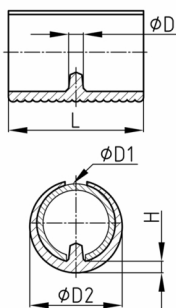

### Produktgruppe SPL

Klemmschalengleiter aus PE, lange und leichte Ausführung

#### Material

- Grundkörper: Polyethylen (PE)

| Bestellnummer | D  | D1    | D2   | H   | L  |
|---------------|----|-------|------|-----|----|
|               | mm | mm    | mm   | mm  | mm |
| SPL 18-20     | 6  | 18-20 | 23,5 | 4,5 | 46 |
| SPL 24-26     | 8  | 24-26 | 29   | 5   | 46 |
| SPL 28-30     | 8  | 28-30 | 33   | 5,5 | 46 |