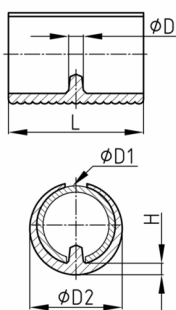

### Produktgruppe SPL

Klemmschalengleiter aus PE, lange und leichte Ausführung

#### Material

- Grundkörper: Polyethylen (PE)

Bestellnummer	D	D1	D2	H	L
	mm	mm	mm	mm	mm
SPL 18-20	6	18-20	23,5	4,5	46
SPL 24-26	8	24-26	29	5	46
SPL 28-30	8	28-30	33	5,5	46