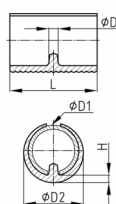

### Produktgruppe SPL

Klemmschalengleiter aus PE, lange und leichte Ausführung

#### Material

- Grundkörper: Polyethylen (PE)

Bestellnummer	D	D1	D2	H	L
	mm	mm	mm	mm	mm
SPL 18-20	6	18-20	23,5	4,5	46
SPL 24-26	8	24-26	29	5	46
SPL 28-30	8	28-30	33	5,5	46