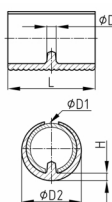

### Produktgruppe SPL

Klemmschalengleiter aus PE, lange und leichte Ausführung

#### Material

- Grundkörper: Polyethylen (PE)

| Bestellnummer | D  | D1    | D2   | H   | L  |
|---------------|----|-------|------|-----|----|
|               | mm | mm    | mm   | mm  | mm |
| SPL 18-20     | 6  | 18-20 | 23,5 | 4,5 | 46 |
| SPL 24-26     | 8  | 24-26 | 29   | 5   | 46 |
| SPL 28-30     | 8  | 28-30 | 33   | 5,5 | 46 |