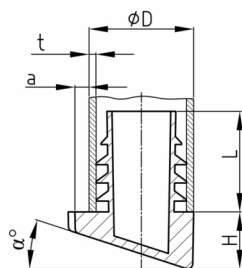

### Produktgruppe RSG

Schräge Lamellengleiter aus PE für Rundrohre mit variablem Aufstellwinkel und Stapelschutz

#### Material

- Polyethylen (PE)

Bestellnummer	$\alpha$ °	a mm	D mm	H mm	L mm	t mm
RSG 18x1,5-2 / 12-18° / 21	12-18	3	18	11,4	21	1,5-2
RSG 18x1,5-2 / 18-22° / 21	18-22	3	18	13,7	21	1,5-2
RSG 20x1,5-2 / 12-18° / 23	12-18	3	20	21,1	23	1,5-2
RSG 20x1,5-2 / 18-22° / 23	18-22	3	20	14,5	23	1,5-2
RSG 22x1,5-2 / 12-18° / 25	12-18	3	22	12,9	25	1,5-2
RSG 22x1,5-2 / 18-22° / 25	18-22	3	22	15,3	25	1,5-2
RSG 25x1,5-2 / 12-18° / 28	12-18	3	25	13,8	28	1,5-2
RSG 25x1,5-2 / 18-22° / 28	18-22	3	25	16,3	28	1,5-2