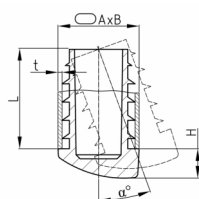

### Produktgruppe OVLS

Schräge Stapelstuhl-Gleiter aus PE mit variablem Aufstellwinkel für Ovalrohre

#### Produktvarianten auf Anfrage

- Sonderfarben (Farben, Mindestmengen, Rüstkosten, Preiszuschläge)

Bestellnummer	$\alpha$ °	A mm	B mm	H mm	L mm	t mm
OVLS 30x15x1,5-2	9-21	30	15	6,5	24,5	1,5-2
OVLS 38x20x1,5-2	9-21	38	20	7,5	24,5	1,5-2
+ OVLS 40x20x1,5-2	0-20	40	20	8	25	1,25
+ OVLS 48x20x1,5-2	0-20	48	20	8	25	1,25