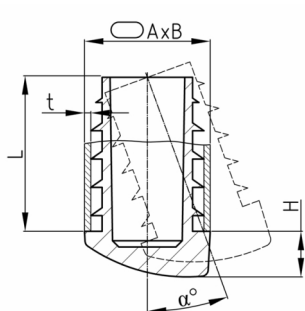

### Produktgruppe OVLS

Schräge Stapelstuhl-Gleiter aus PE mit variablem Aufstellwinkel für Ovalrohre

#### Produktvarianten auf Anfrage

- Sonderfarben (Farben, Mindestmengen, Rüstkosten, Preiszuschläge)

Bestellnummer	$\alpha$ °	A mm	B mm	H mm	L mm	t mm
OVLS 30x15x1,5-2	9-21	30	15	6,5	24,5	1,5-2
OVLS 38x20x1,5-2	9-21	38	20	7,5	24,5	1,5-2
+ OVLS 40x20x1,5-2	0-20	40	20	8	25	1,25
+ OVLS 48x20x1,5-2	0-20	48	20	8	25	1,25