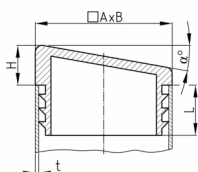

### Produktgruppe VS/R

Schräge Lamellengleiter aus PE für Rechteckrohre

#### Material

- Polyethylen (PE)

Bestellnummer	$\alpha$ °	A mm	B mm	H mm	L mm	t mm
VS 20x15x1-1,5	10	20	15	9,3	12	1-1,5
VS 25x15x1-2	10	25	15	7	12	1-2
VS 30x15x1,5-2	10	30	15	8,3	20	1,5-2
VS 30x20x1-2	10	30	20	8,5	14,5	1-2