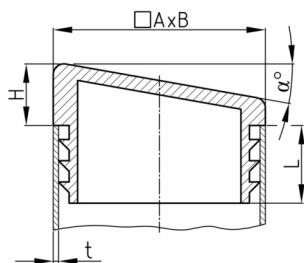

### Produktgruppe VS/R

Schräge Lamellengleiter aus PE für Rechteckrohre

#### Material

- Polyethylen (PE)

Bestellnummer	$\alpha$ °	A mm	B mm	H mm	L mm	t mm
VS 20x15x1-1,5	10	20	15	9,3	12	1-1,5
VS 25x15x1-2	10	25	15	7	12	1-2
VS 30x15x1,5-2	10	30	15	8,3	20	1,5-2
VS 30x20x1-2	10	30	20	8,5	14,5	1-2