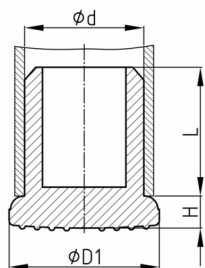

**Produktgruppe** IRG/PVC

Rundstopfen aus PVC mit vergrößerter Aufstellfläche

**Standardfarben**

- schwarz

**Material**

- Weich-PVC (PVC-P)

Bestellnummer	d	D1	H	L
	mm	mm	mm	mm
IRG 18 / 8	8	18	8	16
IRG 20 / 10	10	20	8	17
IRG 24 / 12	12	24	9	17
IRG 28 / 14	14	28	9	17
IRG 32 / 17	17	32	9	18
IRG 32 / 18	18	32	10	19