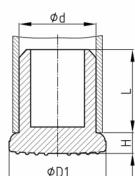

**Produktgruppe** IRG/PVC

Rundstopfen aus PVC mit vergrößerter Aufstellfläche

**Standardfarben**

- schwarz

**Material**

- Weich-PVC (PVC-P)

Bestellnummer	d	D1	H	L
	mm	mm	mm	mm
IRG 18 / 8	8	18	8	16
IRG 20 / 10	10	20	8	17
IRG 24 / 12	12	24	9	17
IRG 28 / 14	14	28	9	17
IRG 32 / 17	17	32	9	18
IRG 32 / 18	18	32	10	19