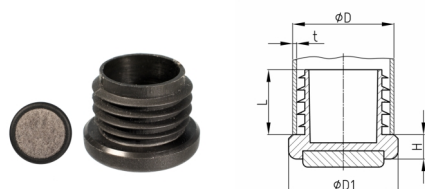

Produktgruppe GLF

Möbelgleiter aus PA 6 mit bodenschonender und geräuschkämpfender Filzgleitfläche

Standardfarben

- schwarz RAL 9005

Material

- Grundkörper: Polyamid 6 (PA 6)
- Gleitfläche: Wollfilz

Produktvarianten auf Anfrage

- Sonderfarben (Farben, Mindestmengen, Rüstkosten, Preiszuschläge)

Bestellnummer	D	D1	H	L ca.	t
	mm	mm	mm	mm	mm
GLF 19x1,5-2	19	20	6	16	1,5-2
GLF 20x1,5-2,5	20	20	6	16	1,5-2,5
GLF 22x1,5-2,5	22	25	6	16	1,5-2,5
GLF 25x1,5-2,5	25	25	6	16	1,5-2,5
GLF 28x1,5-2,5	28	30	6	16	1,5-2,5
GLF 30x1,5-2,5	30	32	6	16	1,5-2,5
GLF 32x1,5-2,5	32	32	6	16	1,5-2,5