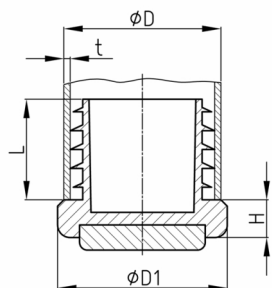

Produktgruppe GLF

Möbelgleiter aus PA 6 mit bodenschonender und geräuschkämpfender Filzgleitfläche

Standardfarben

- schwarz RAL 9005

Material

- Grundkörper: Polyamid 6 (PA 6)
- Gleitfläche: Wollfilz

Produktvarianten auf Anfrage

- Sonderfarben (Farben, Mindestmengen, Rüstkosten, Preiszuschläge)

Bestellnummer	D	D1	H	L ca.	t
	mm	mm	mm	mm	mm
GLF 19x1,5-2	19	20	6	16	1,5-2
GLF 20x1,5-2,5	20	20	6	16	1,5-2,5
GLF 22x1,5-2,5	22	25	6	16	1,5-2,5
GLF 25x1,5-2,5	25	25	6	16	1,5-2,5
GLF 28x1,5-2,5	28	30	6	16	1,5-2,5
GLF 30x1,5-2,5	30	32	6	16	1,5-2,5
GLF 32x1,5-2,5	32	32	6	16	1,5-2,5