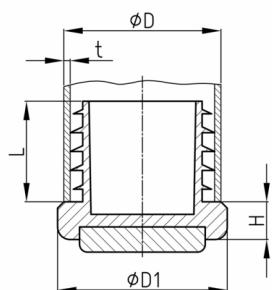

Produktgruppe GLF

Möbelgleiter aus PA 6 mit bodenschonender und geräuschkämpfender Filzgleitfläche

Standardfarben

- schwarz RAL 9005

Material

- Grundkörper: Polyamid 6 (PA 6)
- Gleitfläche: Wollfilz

Produktvarianten auf Anfrage

- Sonderfarben (Farben, Mindestmengen, Rüstkosten, Preiszuschläge)

Bestellnummer	D	D1	H	L ca.	t
	mm	mm	mm	mm	mm
GLF 19x1,5-2	19	20	6	16	1,5-2
GLF 20x1,5-2,5	20	20	6	16	1,5-2,5
GLF 22x1,5-2,5	22	25	6	16	1,5-2,5
GLF 25x1,5-2,5	25	25	6	16	1,5-2,5
GLF 28x1,5-2,5	28	30	6	16	1,5-2,5
GLF 30x1,5-2,5	30	32	6	16	1,5-2,5
GLF 32x1,5-2,5	32	32	6	16	1,5-2,5